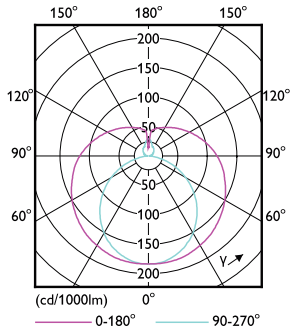

Master Value LEDtube T8

Fotometriske data

LEDtube MAS 15,5W G13 2500lm