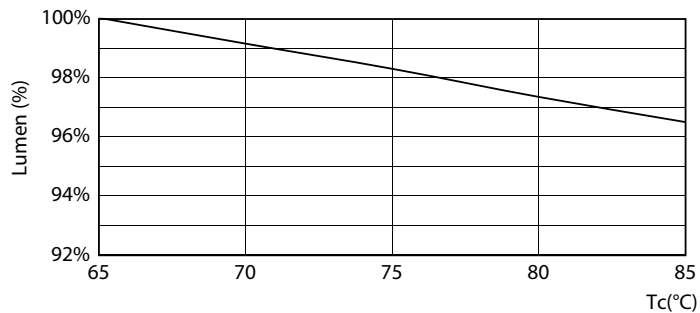

Master Value LEDtube T8

Levetid

LEDtube MAS 15,5W 60K LumenVsTc