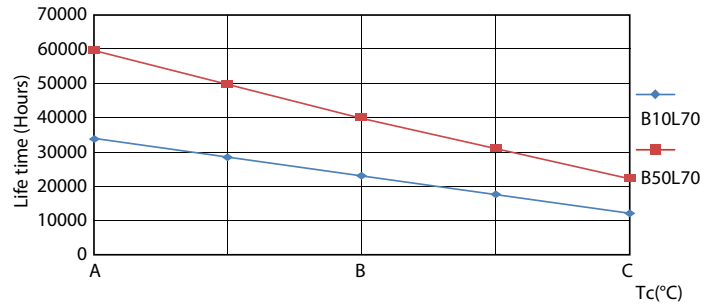

LEDtube_60K_LifetimeVsTc