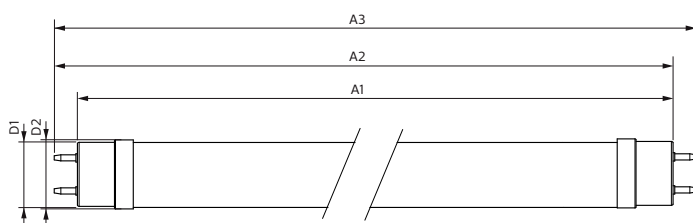

Master Value LEDtube T8

Produktlængde	1200 mm

Godkendelse og anvendelsesområde

Energimærket (EEL)	A++
Energibesparende produkt	Yes
Godkendelser	RoHS compliance TUV CE mærkning KEMA Keur certificate
Energiforbrug kWh/1000 t.	16 kWh

Produktdata

Fuldstændig produktkode	871951431682900
Ordreproduktnavn	MASTER LEDtube VLE 1200mm UO 15.5W 840 T8

EAN/UPC – produkt	8719514316829
Ordrekode	31682900
Lokal ordrekode	2057812951
SAP-tæller – antal pr. pakke	1
Tæller – antal pakker pr. kasse (udvendig emballage)	10
SAP-materiale	929002997702
Nettovægt (stykke)	0,215 kg

Målskitse

Product	D1	D2	A1	A2	A3
MASTER LEDtube VLE 1200mm UO 15.5W 840 T8	25,8 mm	28 mm	1198,2 mm	1205,3 mm	1212,4 mm

TLED T8 220-240V 15.5-36W 2500lm 4000K

Fotometriske data