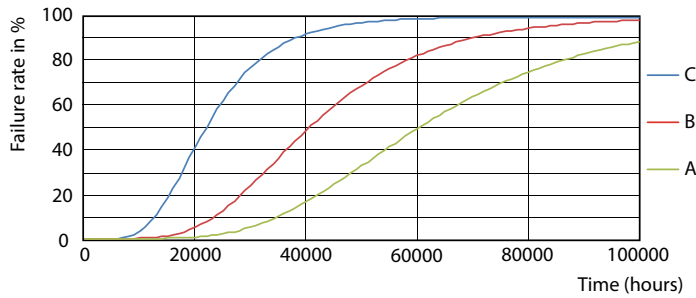

Master Value LEDtube T8

Fotometriske data

Levetid

LEDtube_60K