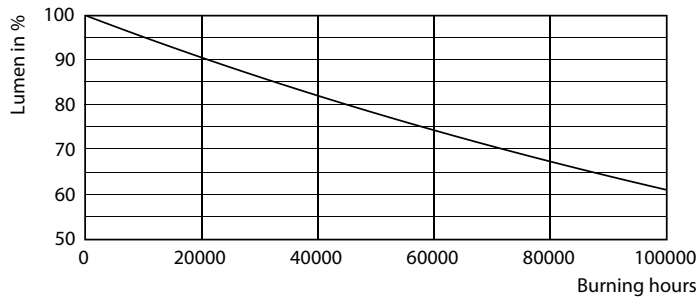

LEDtube_60K_FailureRate

LEDtube_60K