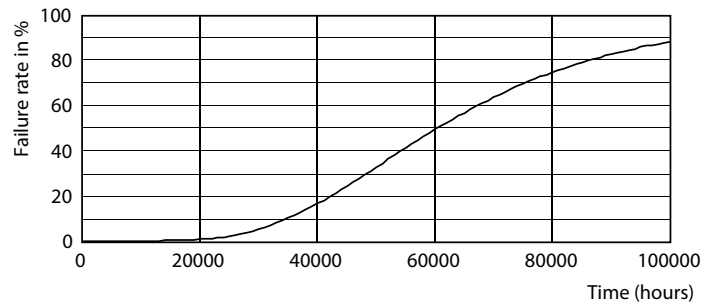

LEDtube_60K