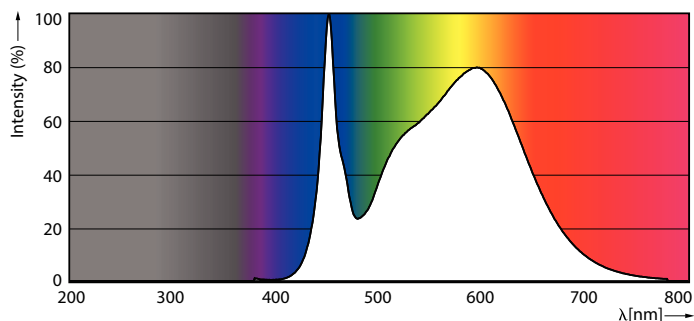

LEDtube MAS 15,5W G13 2500lm 840

LEDtube MAS 15,5W G13 2500lm 840